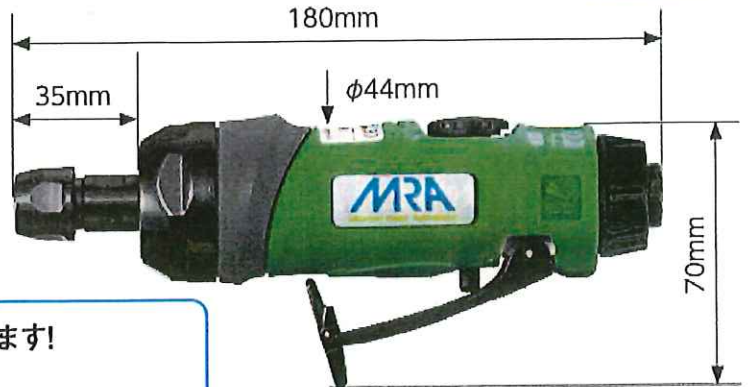

※ご注意：本注文書無き場合は、無効とさせていただきます。

NEW! MRA-PG50200e

新登場2WAYタイプ。エア圧力変更でエコ&ハイパワータイプに!

eco & powerタイプ | MRA-PG50200e

22,000 (min⁻¹) **後方** **0.6** (PS) **0.68** kg
最高回転速度 排気方式 出力 質量

特長1 供給空気圧力 **0.4MPa (4kg/cm²)** から使用できます!