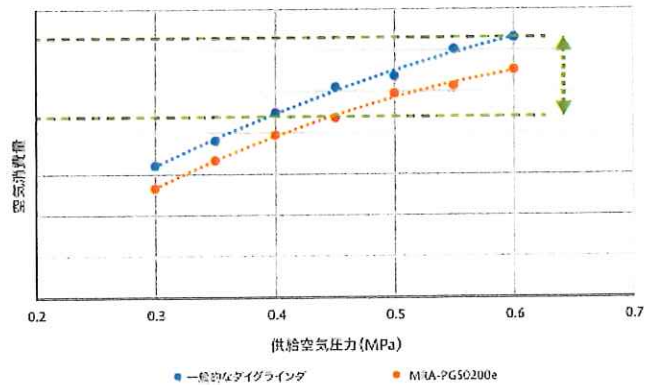

※ご注意：本注文書無き場合は、無効とさせていただきます。

NEW! MRA-PG50200e

新登場2WAYタイプ。エア圧力変更でエコ&ハイパワータイプに!

eco & powerタイプ | MRA-PG50200e

22,000 (min⁻¹) **後方** **0.6** (PS) **0.68** kg
最高回転速度 排気方式 出力 質量

特長1 供給空気圧力 **0.4MPa (4kg/cm²)** から使用できます!

工場のコンプレッサ設定圧が0.4MPaでも使用可能!

特長2 わずか **0.45MPa** で、一般的ダイグラインダと同程度のトルク発揮 (当社調べ)

0.45MPaで、一般的なダイグラインダに0.6MPa供給した時と同じ使用感!

特長3 エアグラインダの空気消費量を **20%以上** 低減します! (当社調べ)

一般的なダイグラインダを0.6MPaで使用した時と、MRA-PG50200eを0.45MPaで使用した時の比較

特長4 通常通り **0.6MPa** で使用したら?

一般的なダイグラインダと比較し、約20% 停止トルクがアップします!(概ねパワー&トルクが20%増)

停止トルク比較

空気消費量

エコ

MRA-PG50200eは、一般的なダイグラインダが供給空気圧0.6MPaで発揮する停止トルクを0.45MPaで発揮します。(左グラフ ← 参照)
そのため、MRA-PG50200eは、0.45MPaでも一般的なダイグラインダ0.6MPaの時と、同様に作業ができます。
この時MRA-PG50200eの空気消費量は一般的なダイグラインダと比較して20%以上低くなります。(右グラフ ↓ 参照)