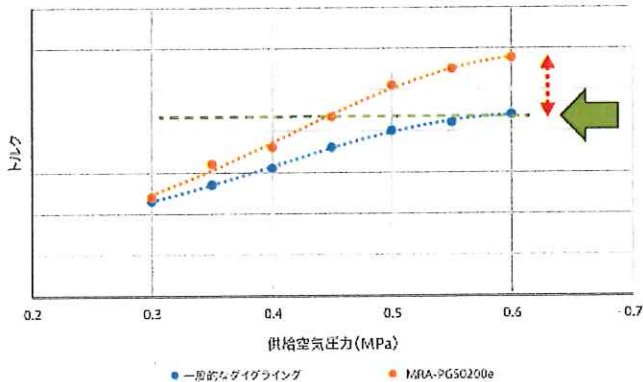

※ご注意：本注文書無き場合は、無効とさせていただきます。

NEW! MRA-PG50200e

新登場2WAYタイプ。エア圧力変更でエコ&ハイパワータイプに!

eco & powerタイプ | MRA-PG50200e

22,000 (min⁻¹) **後方** **0.6** (PS) **0.68** kg
最高回転速度 排気方式 出力 質量

特長1 供給空気圧力 **0.4MPa (4kg/cm²)** から使用できます!

工場のコンプレッサ設定圧が0.4MPaでも使用可能!

特長2 わずか **0.45MPa** で、一般的ダイグラインダと同程度のトルク発揮 (当社調べ)

0.45MPaで、一般的なダイグラインダに0.6MPa供給した時と同じ使用感!

特長3 エアグラインダの空気消費量を **20%以上** 低減します! (当社調べ)

一般的なダイグラインダを0.6MPaで使用した時と、MRA-PG50200eを0.45MPaで使用した時の比較

特長4 通常通り **0.6MPa** で使用したら?

一般的なダイグラインダと比較し、約20% 停止トルクがアップします!(概ねパワー&トルクが20%増)

停止トルク比較

空気消費量

エコ

MRA-PG50200eは、一般的なダイグラインダが供給空気圧0.6MPaで発揮する停止トルクを0.45MPaで発揮します。(左グラフ ← 参照)
そのため、MRA-PG50200eは、0.45MPaでも一般的なダイグラインダ0.6MPaの時と、同様に作業ができます。
この時MRA-PG50200eの空気消費量は一般的なダイグラインダと比較して20%以上低くなります。(右グラフ ↓ 参照)